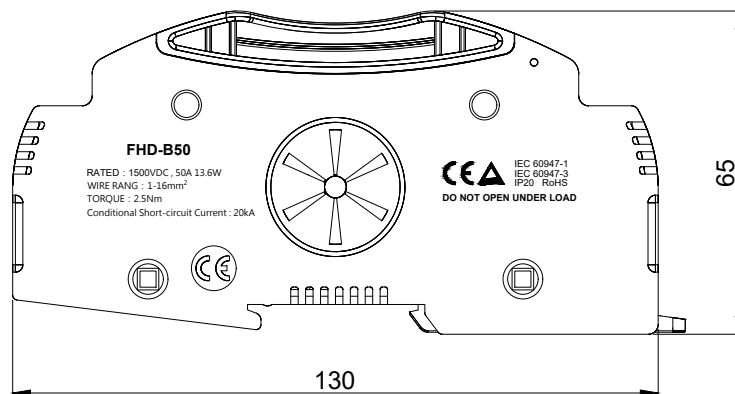

外型及安裝尺寸圖

FUD-B25 / FUD-B50

FUD-B25 25A以下(含25A)

FUD-B50 25A以上

FUD-B25/FUD-B50 外型尺寸圖

FHD-B50

FHD-B50 外型尺寸圖